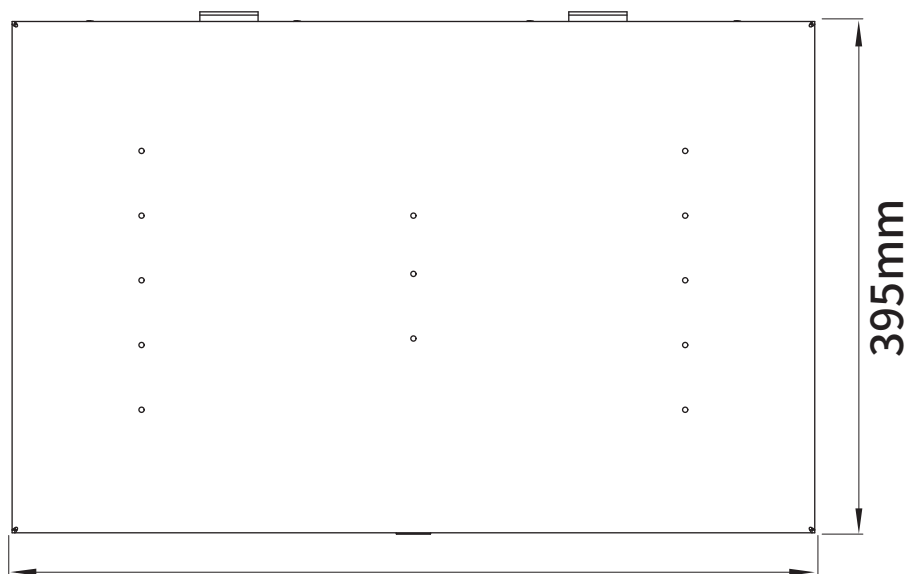

正视图

侧视图

俯视图

产品名称:激光投影机智能移动平台

产品型号:GMPU-T5

产品尺寸:620x395x57mm

最大行程:290mm

最大负重:20KG

输入电压:AC 220v~240v/50Hz

额定功率:20W

控制方式:无线遥控、红外遥控、循环按键、

DC5v-12v触发