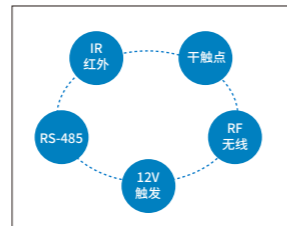

电子行程限位功能

内置可自定义的电子限位系统, 实现上下行程的精准控制。

大尺寸视觉享受

最大支持 137 英寸 (16:9) 画面, 适用于家庭影院和商业展示。

多种智能控制方式

RS-485、干触点、433MHz 无线、红外及 12V 触发。

优化下杆设计

下杆采用全封闭结构设计, 外观更简洁, 同时具备良好的防尘功能。