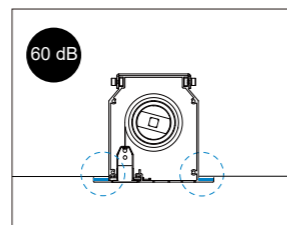

橡胶软连接结构

减震缓冲防止幕布出现抖动、波纹, 确保观影画面稳定性。

适配幕布

WM5
玻纤白塑幕布

GM5
玻纤灰塑幕布

产品参数

(尺寸单位: mm)

比例	对角尺寸	投影面积 (W×H) mm	上黑边 (B3) mm	下黑边 (B2) mm	左右黑边 (B1) mm	展开高度 (A) mm	产品总长 (L) mm
16:9	92"	2037×1146	700	30	40	1918	2477
	100"	2214×1245	550	30	40	1867	2654
	106"	2347×1320	400	30	40	1792	2787
	110"	2435×1370	400	30	40	1842	2875
	120"	2656×1494	400	30	40	1966	3100
16:10	95"	2037×1239	700	30	40	2011	2477
	103"	2214×1384	550	30	40	2006	2654
	109"	2347×1467	400	30	40	1939	2787
	113"	2435×1522	400	30	40	1994	2875
	123"	2656×1660	400	30	40	2132	3100
	137"	2944×1844	400	30	40	2316	3404